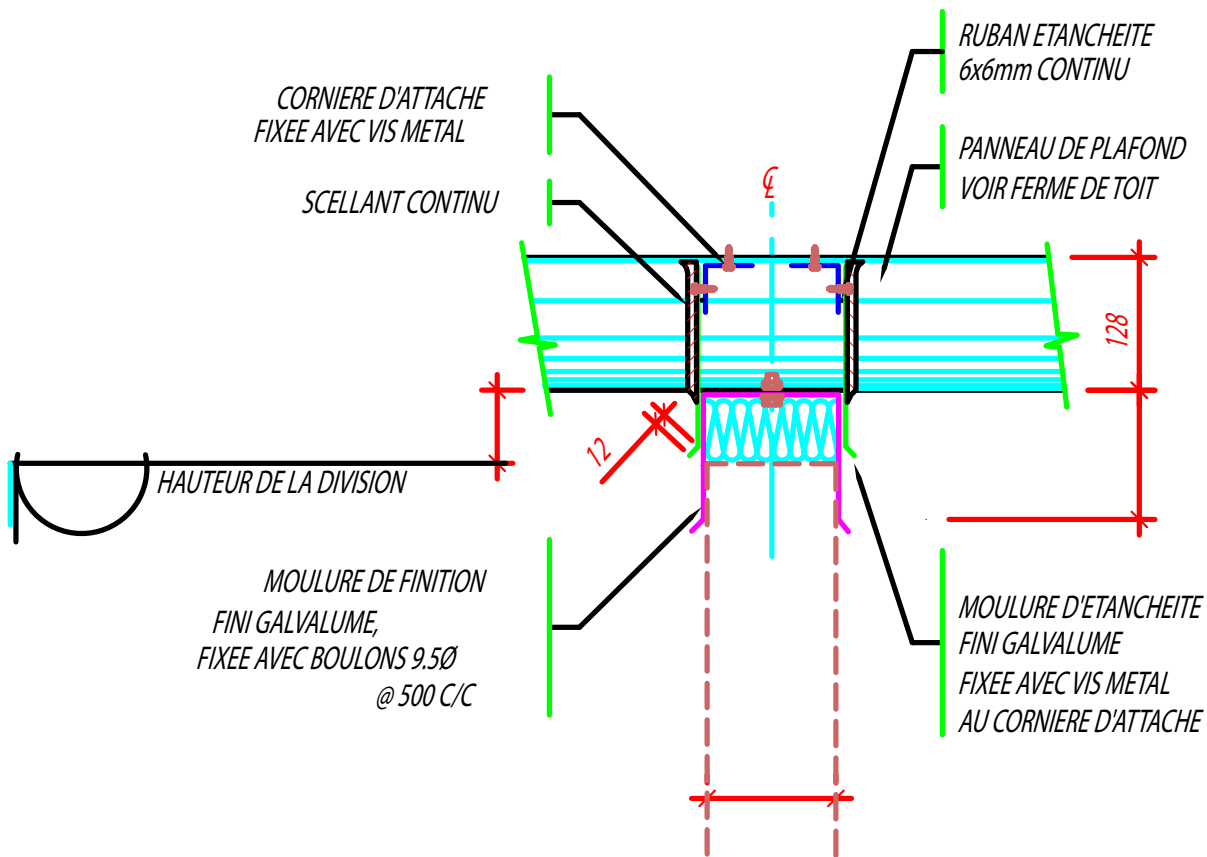

STANDARD MOULURES DE PLAFOND SANS RESISTANCE AU FEU

ASSEMBLAGE DE DIVISION INTERIEURE AU PANNEAU DE PLAFOND @ 45°