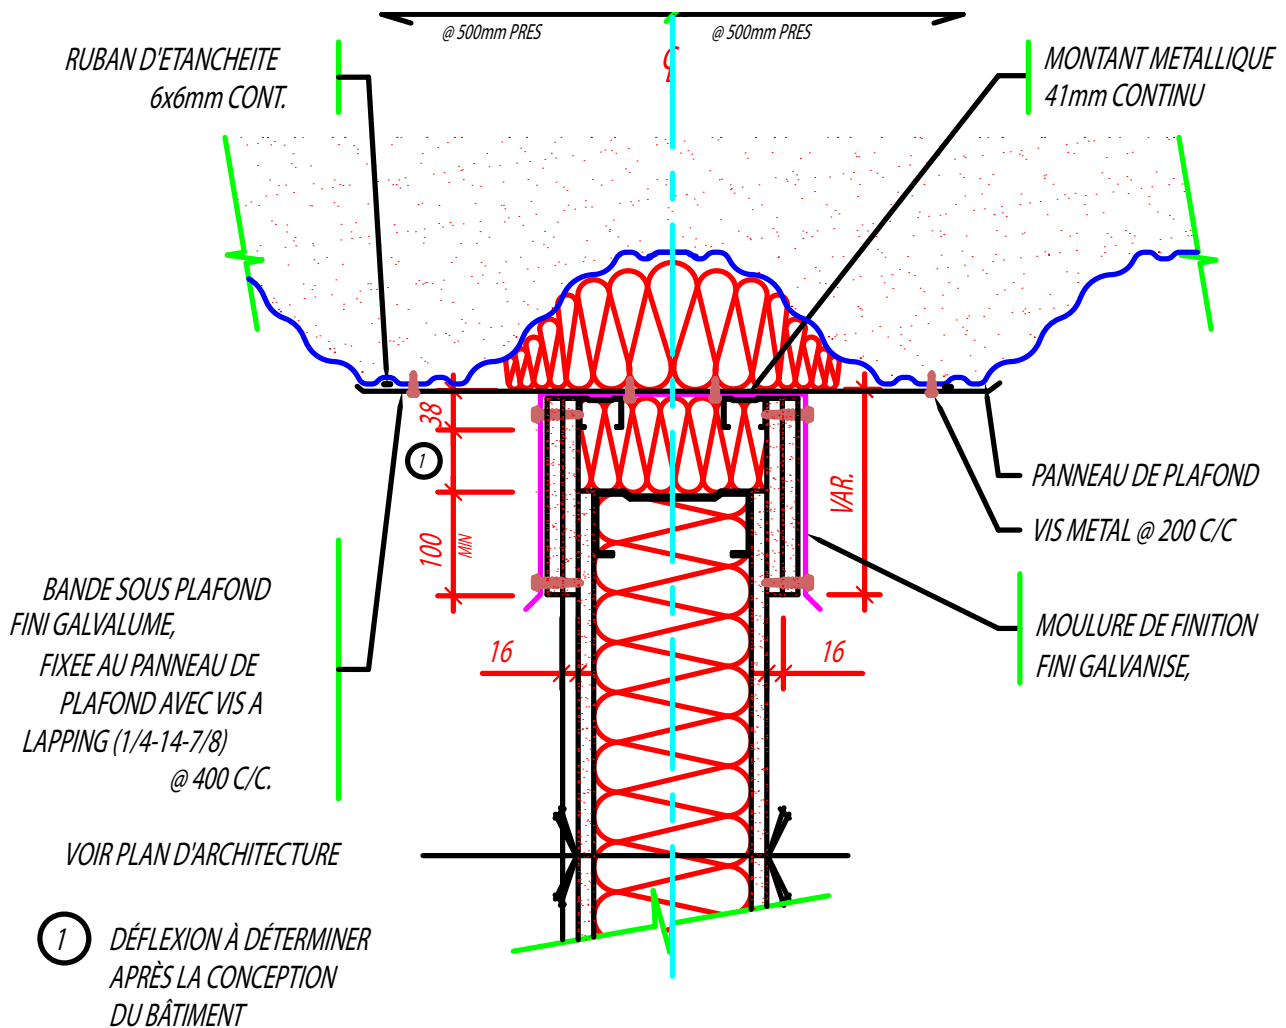

STANDARD MOULURES DE PLAFOND AVEC RESISTANCE AU FEU

ATTACHE DIVISION AU PLAFOND

SEPARATION COUPE-FEU 2 HEURES